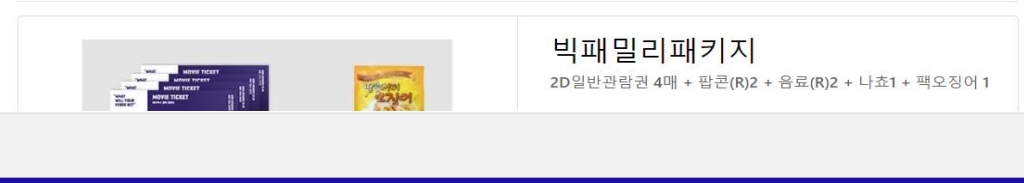

영화관 페이지

큰 지역 선택 → 세부 지역 선택 → 해당 영화관 (메가박스) 위치가 나타납니다

사이트 소개 - 구현 기술

스토어 페이지

씨네티켓

장바구니

장바구니에 담긴 상품이 없습니다.

총 구매금액 :

50000원

장바구니 담기

스토어 상품 목록 (씨네티켓 / 씨네찬스 / 씨네푸드)

상품을 이미지를 클릭하면 해당 상품 페이지로 이동합니다

[장바구니] 를 클릭하면 장바구니 페이지로 이동합니다

사이트 소개 - 구현 기술

스토어 장바구니 & 결제 페이지

결제하기