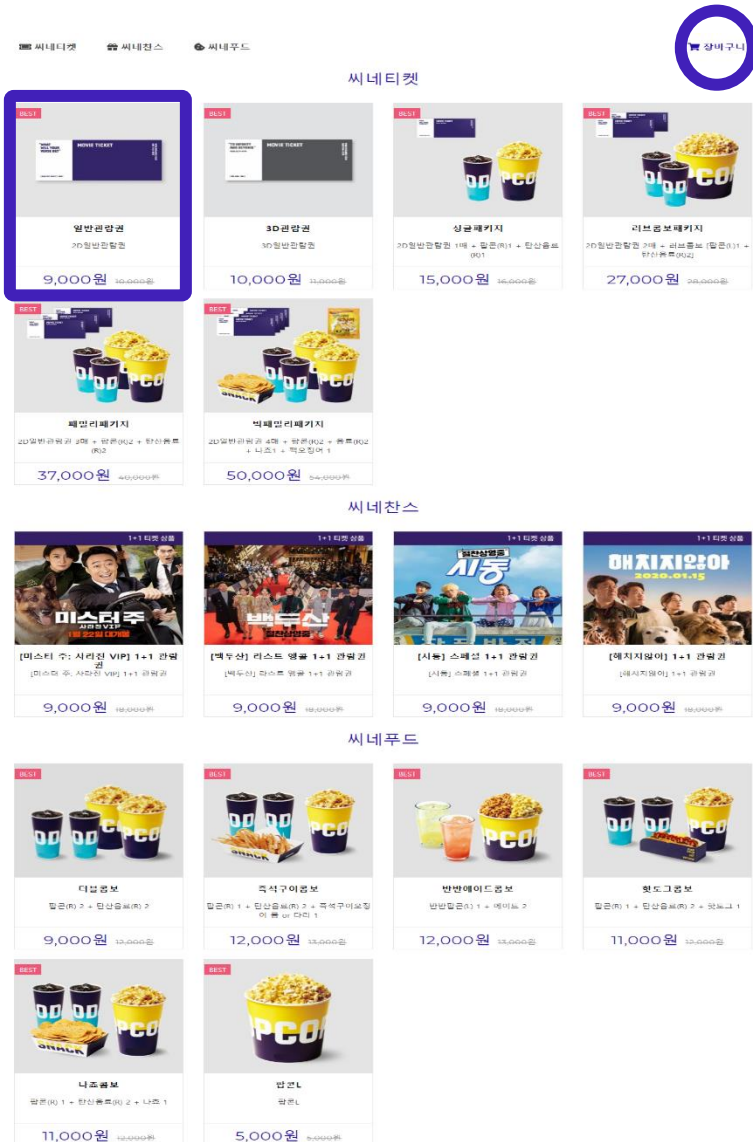

영화관 페이지

큰 지역 선택 → 세부 지역 선택 → 해당 영화관 (메가박스) 위치가 나타납니다

사이트 소개 - 구현 기술

스토어 페이지

씨네티켓

장바구니

장바구니에 담긴 상품이 없습니다.

총 구매금액 :